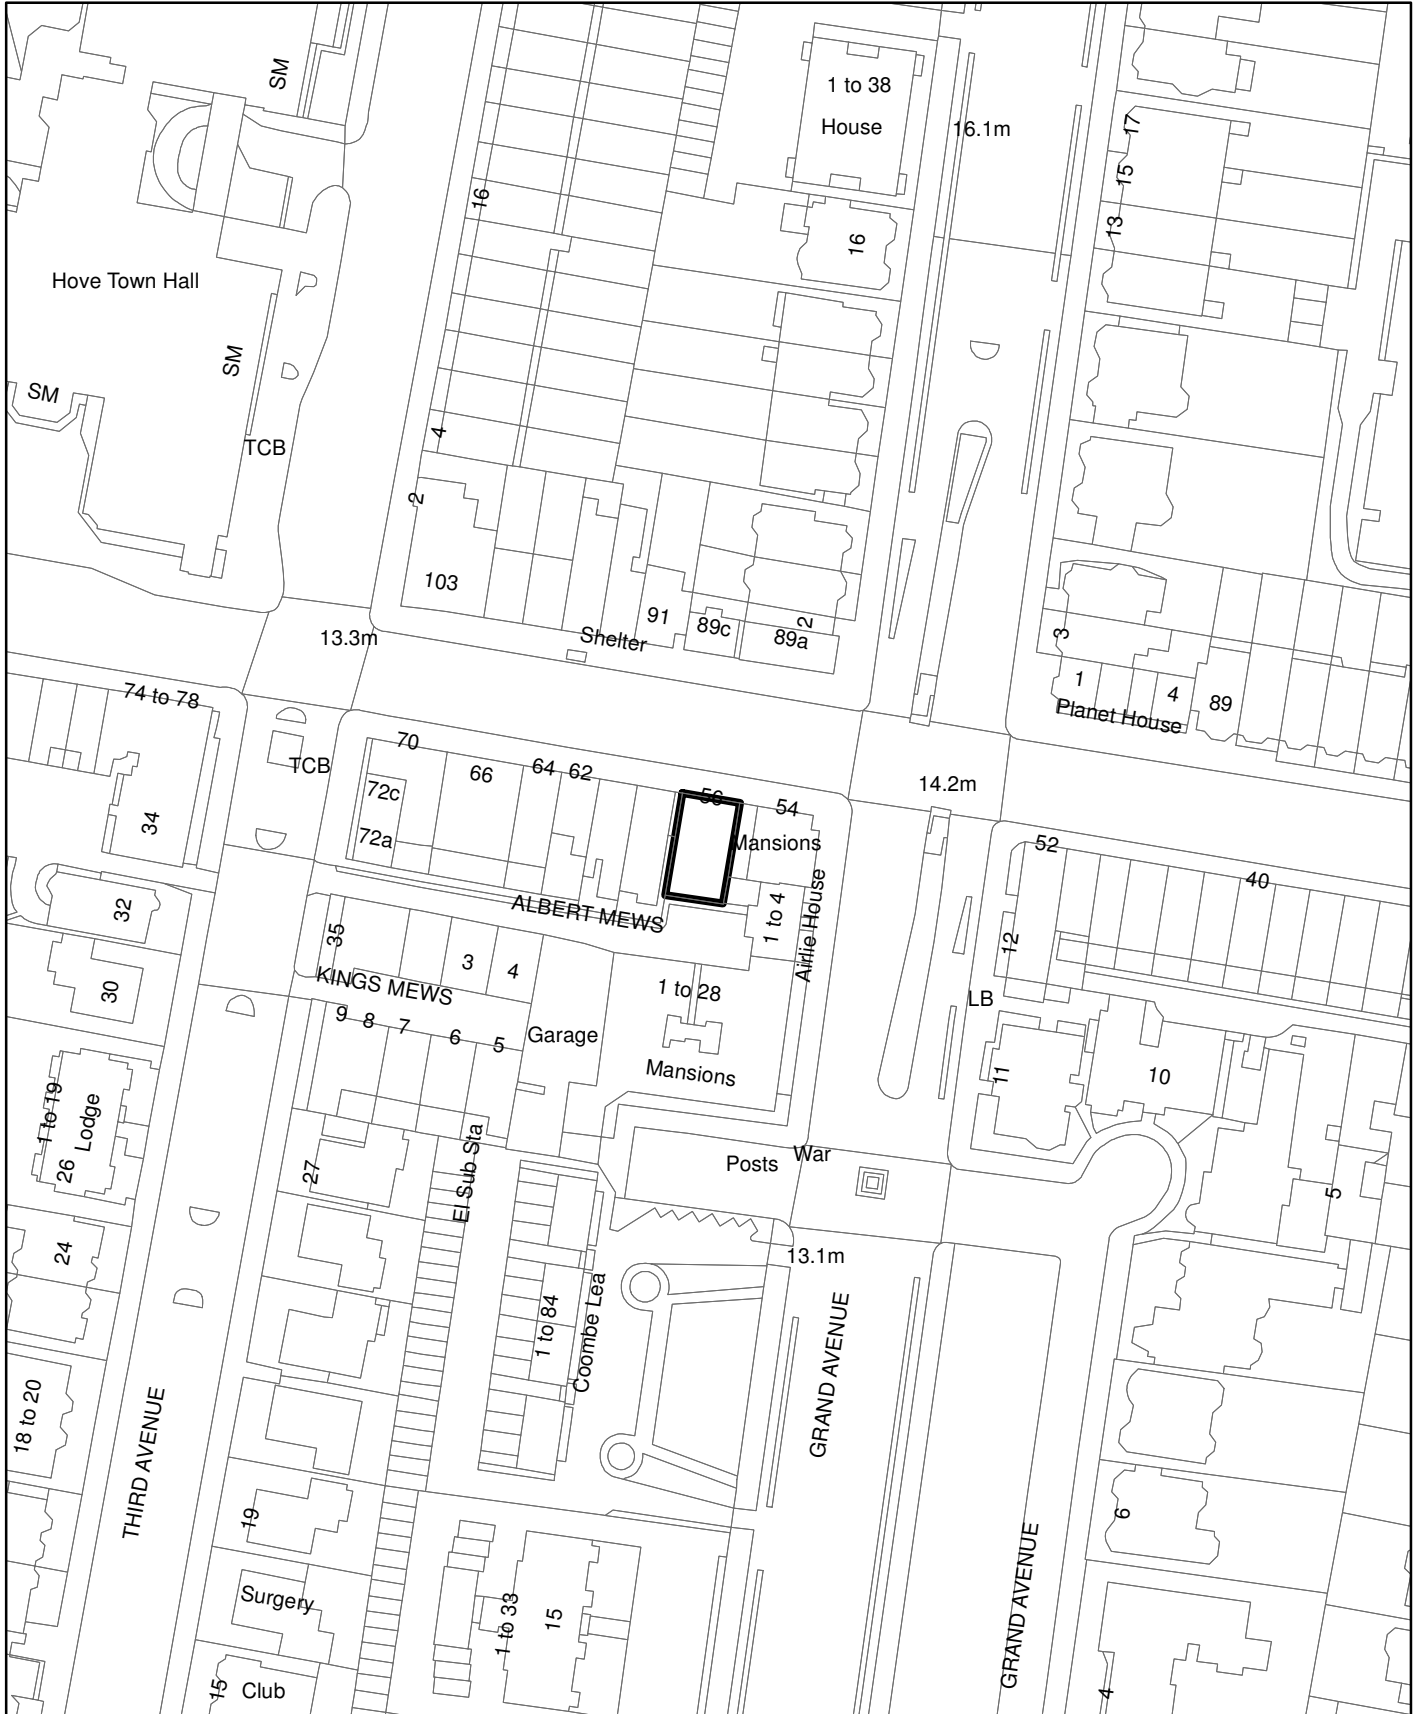

56 Church Road Hove

Scale: 1:1,250